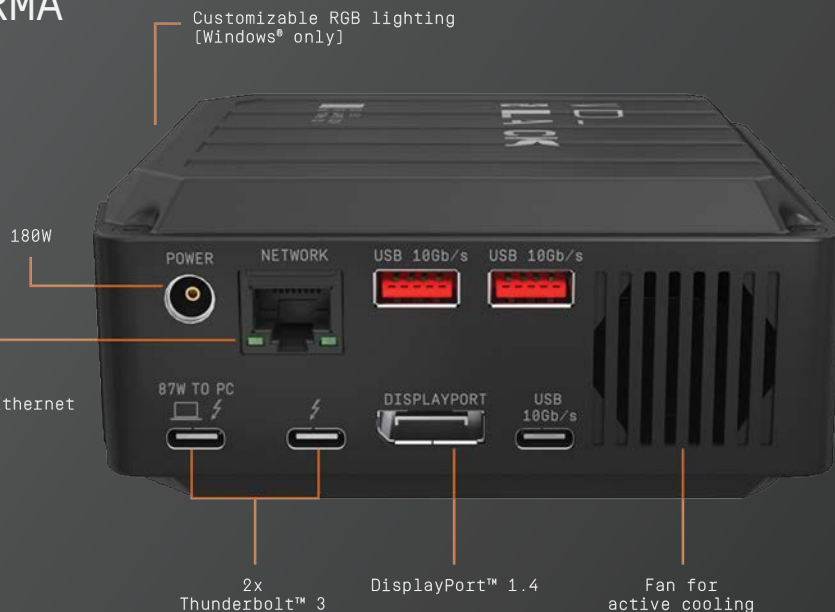

D50 GAME DOCK

NVMe™ SSD

PROGETTATA APPOSITAMENTE PER TRASFORMARE IL TUO LAPTOP IN UNA PIATTAFORMA DI GAMING INTEGRATA PER UN'ESPERIENZA DI GIOCO IMMERSIVA.

Trasforma il tuo laptop in una piattaforma di gaming completamente integrata. Disponendo di più porte, il cavo Thunderbolt™ 3 riduce il disordine perché consente di collegare facilmente le periferiche. Raggiungi velocità elevate con la tecnologia NVMe™ e sfrutta una maggiore capacità per i tuoi giochi.

- Connettività avanzata con un unico cavo Thunderbolt™ 3 per un docking ottimizzato: 2x porte Thunderbolt 3, DisplayPort™ 1.4, 2x porte USB-C™ da 10 GB/s, 3x porte USB-A da 10 GB/s, input/output audio e Gigabit Ethernet
- Fino a 87 watt di ricarica pass-through su laptop compatibile con Thunderbolt™ 3 tramite il cavo incluso, così puoi giocare sempre
- SSD con tecnologia NVMe™ per impressionanti velocità di 3000/2500 MB/s** in lettura/scrittura
- Capacità fino a 2 TB* per memorizzare fino a 50 giochi***
- Luci RGB personalizzabili con 13 effetti LED programmabili dal software WD_BLACK™ Dashboard, oppure integrabili senza problemi con la maggior parte delle schede madri dei principali brand [solo Windows®]
- Formato compatto e design accattivante con garanzia limitata di 5 anni

WD_BLACK

CARATTERISTICHE DEL PRODOTTO

COLLEGA, COMANDA E CONTROLLA

Collegamento semplificato, ingombro minimo e tempi di configurazione ridotti: con un solo cavo Thunderbolt™ 3 puoi collegare il laptop a un monitor aggiuntivo in 5K da 60 Hz e a periferiche come mouse, tastiera, cuffie ed Ethernet, per un'esperienza di gioco completamente immersiva. Non perdere neanche un secondo dell'azione: con la ricarica pass-through fino a 87 W, il tuo laptop funzionerà sempre alla massima potenza mentre giochi.

USB-A X 3 [USB 3.2 GEN 2 10 GBPS]

USB-C X 2 [USB 3.2 GEN 2 10 GBPS]

1X GIGABIT ETHERNET

1 ALIMENTATORE [CC IN]

1 AUDIO/MICROFONO

DIMENSIONI

LUNGHEZZA: 120 MM [4,72 POLLICI]

LARGHEZZA: 120 MM [4,72 POLLICI]