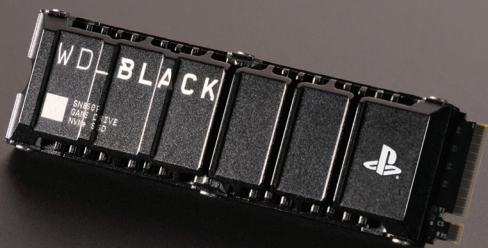

WD\_BLACK™

WD\_BLACK™ SN850P NVMe™-SSD

FÜR PS5®-KONSOLEN

Mehr speichern,  
mehr spielen,  
ultraschnell

SSD-SPEICHER FÜR GAMING

PlayStation.Plus

## OFFIZIELL LIZENZIERTE M.2- NVMe™-SSD FÜR PS5®-KONSOLEN

Die WD\_BLACK™ SN850P NVMe™ SSD wurde offiziell für PlayStation®5-Konsolen lizenziert und bietet Zusatzspeicher mit problemloser Installation.

- Offiziell lizenzierte M.2-SSD für PlayStation®5-Konsolen<sup>4</sup> mit einfacher Installation für reibungslosen Spielspaß.
- Kapazitäten von 1 TB bis 8 TB<sup>1</sup> erweitern den Speicher Ihrer PS5®-Konsole für bis zu 200 zusätzliche Spiele<sup>3</sup> [8-TB-Modell].
- Erleben Sie nahtloses Gameplay mit einem brandneuen, optimierten Kühlkörper, der speziell für die PS5®-Konsole entworfen wurde und für eine einfache, problemlose Installation im M.2-Steckplatz sorgt.
- Dieser Speicher wurde getestet und offiziell für PS5®-Konsolen zugelassen<sup>4</sup>, sodass Sie Ihre Spiele nicht mehr löschen müssen und sie direkt vom Laufwerk aus spielen können, ohne sie zu übertragen.
- Lesegeschwindigkeiten von bis zu 7.300 MB/s<sup>2</sup> [Modelle mit 1 bis 4 TB] reizen die Grenzen von PCIe® Gen4 aus und sorgen für nahtloses Gameplay und kürzeste Ladezeiten.
- Die im Lieferumfang enthaltene Testversion von PlayStation®Plus Premium | Deluxe gewährt Ihnen Zugang zu Hunderten atemberaubenden Spielen<sup>5</sup>.