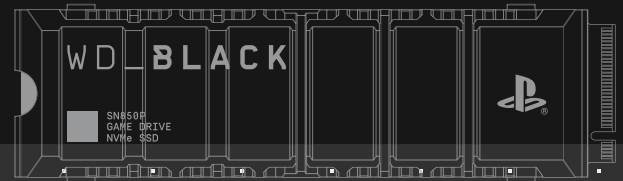

PRODUKTMERKMALE

OFFIZIELL FÜR IHRE PS5®-KONSOLE LIZENZIERT
Speicherplatz für mehr Spiele auf einer SSD, die offiziell für die PS5®-Konsole⁴ getestet und lizenziert wurde – für reibungsloses Spielen.

EXKLUSIVER KÜHLKÖRPER

Der exklusive Kühlkörper ist mit dem Logo der PlayStation® verziert und für den M.2-Steckplatz der PlayStation®5 optimiert, um eine problemlose Installation und Einrichtung sicherzustellen.

MEHR SPEICHERN, MEHR SPIELEN, ULTRASCHNELL

Mit bis zu 8 TB¹ erhält Ihre PlayStation®5-Konsole⁴ zusätzliche Speicherkapazität für bis zu 200 Spiele³ [Modell mit 8 TB], damit auch noch Platz für den nächsten Triple-A-Titel bleibt.

VERSCHAFFEN SIE SICH DEN ENTSCHEIDENDEN SPIELVORTEIL

Erleben Sie die unfassbaren Geschwindigkeiten von PCIe® Gen4 NVMe™ mit bis zu 7.300 MB/s² beim Lesen und 6.600 MB/s² beim Schreiben [Modell mit 2 TB und 4 TB] für schnelles und immersives Gaming.

FINDEN SIE IHR SPIEL

Die im Lieferumfang enthaltene Testversion von PlayStation®Plus Premium | Deluxe gewährt Ihnen Zugang zu Hunderten atemberaubenden Spielen⁵.

SPEICHER OHNE KOMPROMISSE

Dieser Speicher wurde für PS5®-Konsolen getestet und zugelassen, sodass Sie Spiele ohne Übertragen und Löschen direkt vom Laufwerk aus spielen können.

PRODUKTDATEN

KAPAZITÄTEN UND MODELLE¹:

- 1-TB-KÜHLKÖRPER WDBBYV0010BNC-WRSN
- 2-TB-KÜHLKÖRPER WDBBYV0020BNC-WRSN
- 4-TB-KÜHLKÖRPER WDBBYV0040BNC-WRSN
- 8-TB-KÜHLKÖRPER WDBBYV0080BNC-WRSN

LEISTUNG²:

■ SEQUENZIELLE LESEVORGÄNGE:

- 1 TB: 7.300 MB/S
- 2 TB: 7.300 MB/S
- 4 TB: 7.300 MB/S
- 8 TB: 7.200 MB/S

■ SEQUENZIELLE SCHREIBVORGÄNGE:

- 1 TB: 6.300 MB/S
- 2 TB: 6.600 MB/S
- 4 TB: 6.600 MB/S
- 8 TB: 6.600 MB/S

SCHNITTSTELLE⁶:

PCIe® Gen4 16 GT/s, bis zu 4 Lanes

ABMESSUNGEN

KÜHLKÖRPER:

- LÄNGE: 80 ± 0,20 mm
- BREITE: 24,46 ± 0,20 mm
- HÖHE: 9,89 ± 0,20 mm
- GEWICHT: 30,4 g ± 3 g

DAUERHALTBARKEIT⁷ [TBW]:

- 1 TB: 600
- 2 TB: 1.200
- 4 TB: 2.400
- 8 TB: 4.800

GARANTIE⁸:

5 JAHRE

TECHNISCHE BETRIEBSDATEN

BETRIEBSTEMPERATUR⁹:

0 °C bis 85 °C [32 °F bis 185 °F]

TEMPERATUR BEI NICHTBETRIEB¹⁰:

-40 °C bis 85 °C [-40 °F bis 185 °F]

SYSTEMKOMPATIBILITÄT:

- ABWÄRTSKOMPATIBEL MIT
  PCIe Gen3 x4, PCIe Gen3 x2,
  PCIe Gen3 x1, PCIe Gen2 x4,
  PCIe Gen2 x2 und PCIe Gen2 x1
- WINDOWS® 10+, PLAYSTATION®5
  [PS5®-SYSTEMSOFTWARE VERSION
  23.02-08.00.00 ODER HÖHER
  ERFORDERLICH.]

1. 1 TB = eine Billion Bytes. Abhängig von der Betriebsumgebung kann die tatsächlich nutzbare Kapazität abweichen.
2. Bezogen auf die Lesegeschwindigkeit, sofern nicht anders angegeben. 1 MB/s = 1 Million Bytes pro Sekunde. Basierend auf internen Tests; die Leistung kann je nach Hostgerät, Nutzungsbedingungen, Laufwerkskapazität und anderen Faktoren variieren.
3. Bei einer durchschnittlichen Größe von 36 GB pro Spiel. Die tatsächliche Spieleanzahl ist abhängig von der Dateigröße, Formatierung, anderen Programmen und weiteren Faktoren.
4. Informationen zur Kompatibilität von PlayStation®5-Systemsoftware finden Sie auf der Produktseite von WD_BLACK™.
5. Die 14-tägigen [Modelle mit 1 bis 4 TB] und einmonatigen [Modell mit 8 TB] Testversionen sind nicht für bestehende Abonnenten verfügbar. Bezahlte Abonnements laufen weiter, solange sie nicht gekündigt werden, Einzulösen bis 31.12.2025. Die Spielebibliothek ändert sich mit der Zeit und variiert je nach Region/Land und Tarif. Es gelten die Nutzungsbedingungen von PlayStation Plus: play.st/psplus-usageterms.
6. PCIe-Gen4-Speichertechnologie erfordert ein kompatibles Motherboard. Die WD_BLACK SN850P ist abwärtskompatibel mit PCIe Gen3.
7. TBW-Werte [geschriebene Terabyte] basieren auf JEDEC-Client-Workload [JESD219] und variieren je nach Produktkapazität.
8. 5 Jahre oder max. Dauerhaltbarkeit [TBW], je nachdem, was zuerst eintritt. Länderspezifische Garantiebedingungen unter support.wdc.com.
9. Als Betriebstemperatur gilt die vom Laufwerk gemeldete Temperatur. Bitte beachten: Wenn die SSD in einem System installiert ist, wird die gemessene Laufwerkstemperatur höher als die Umgebungstemperatur sein. Das SSD-Gehäuse ist auf Temperaturen von bis zu 60 °C ausgelegt.
10. Bei Lagertemperatur ist keine Datensicherheit gewährleistet.